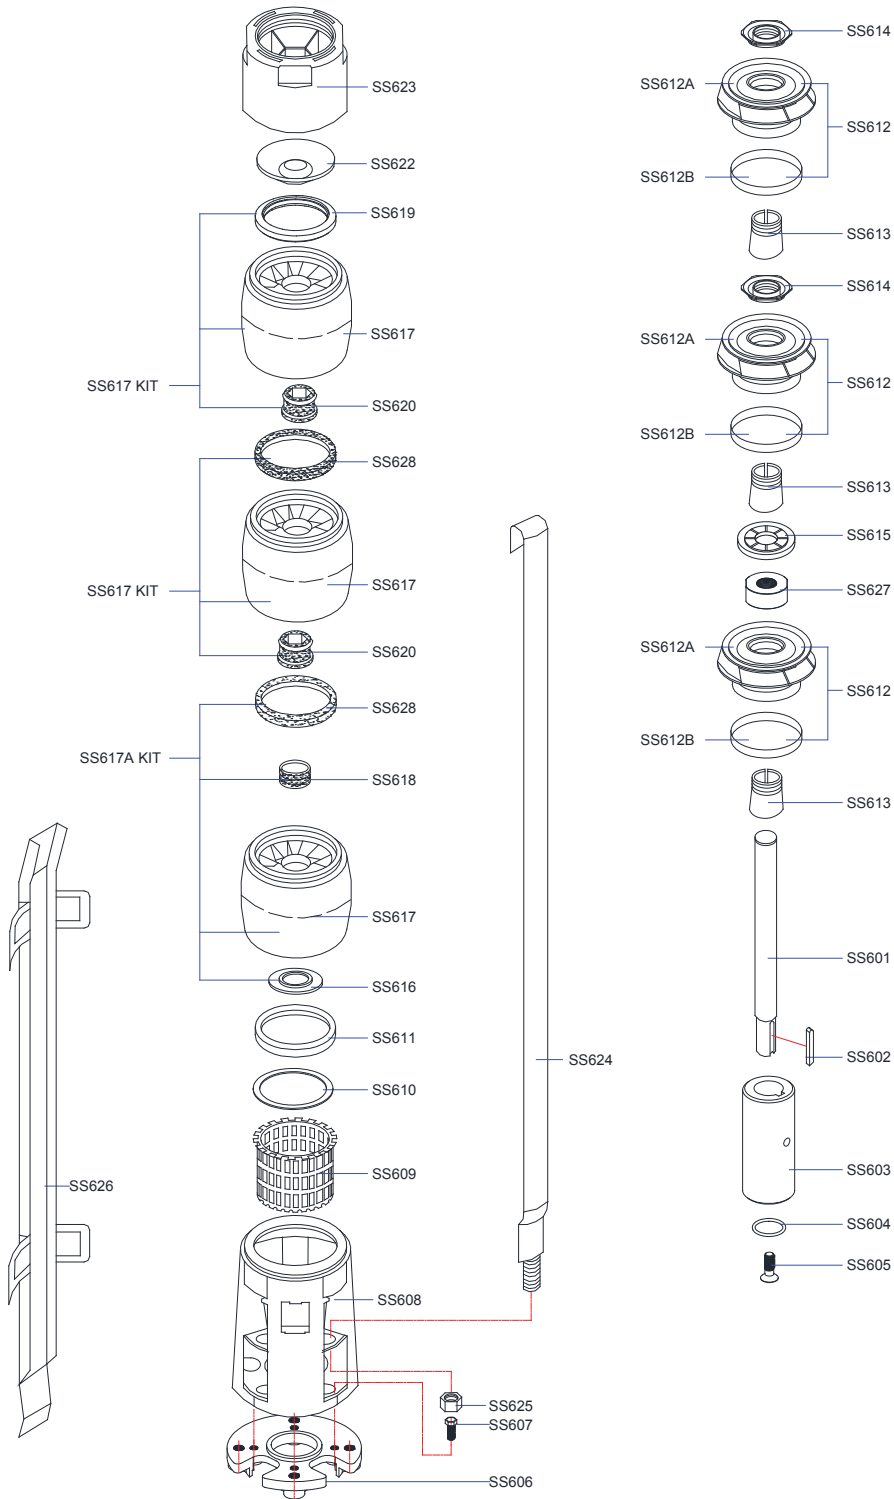

BOMBAS SUMERGIBLES

SERIE SSI - ACERO INOXIDABLE

MATERIALES DE CONSTRUCCIÓN SERIE SSI 6" - 225, 260 & 300 GPM